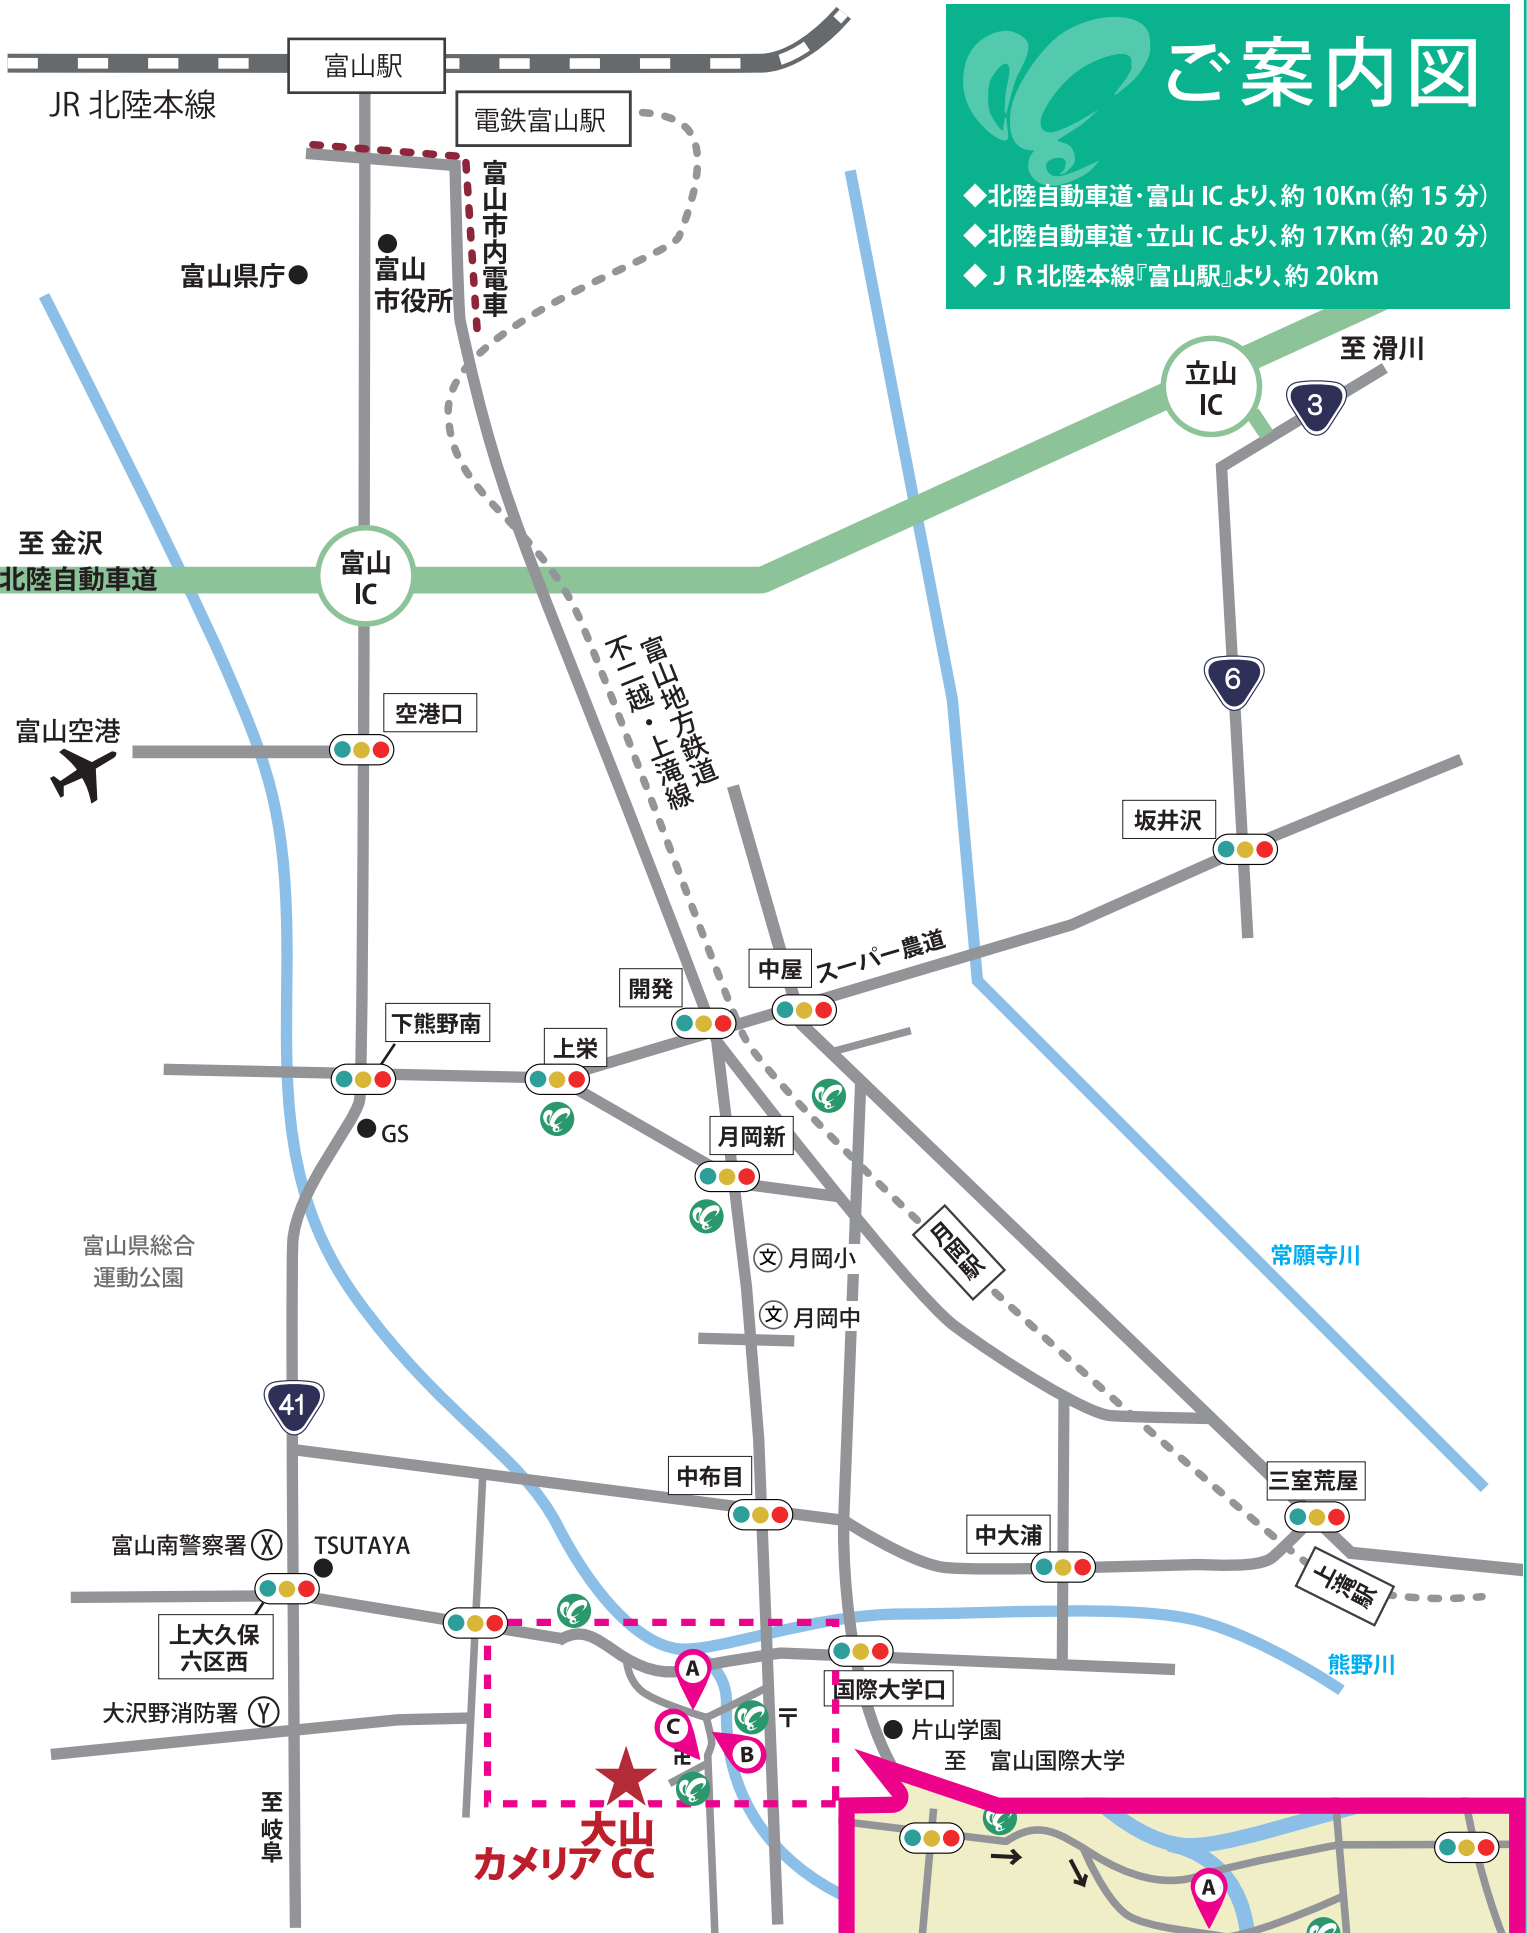

# ご案内図

- ◆北陸自動車道・富山 IC より、約 10Km (約 15 分)
- ◆北陸自動車道・立山 IC より、約 17Km (約 20 分)
- ◆J R 北陸本線『富山駅』より、約 20km

**大山カメラカントリークラブ**

〒930-1295 富山県富山市東福沢 130  
 TEL : 076-483-2800 FAX : 076-483-2801